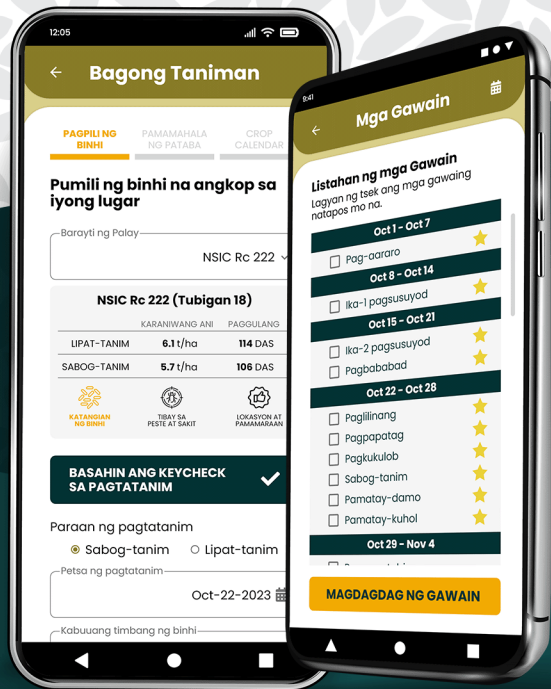

Checkang Pagpapalalay sa PalayCheck app!

Ang **PalayCheck app** ay isang farm management smartphone app na naka-ayon sa PalayCheck system. Gamit ang app na ito:

- 1 Matutulungan sa tamang pagpapalalay ng cropping season
- 2 Makatatanggap ng gabay na angkop sa inyong lugar at yugto ng palay
- 3 Maayos na makapaglista ng mga gawain at gastos

I-download na ang **PalayCheck app!**

I-scan ang QR code o bisitahin ang link na ito para sa iba pang impormasyon

palaycheckapp.philrice.gov.ph

I-download na ang **PalayCheck app!**

I-scan ang QR code o bisitahin ang link na ito para sa iba pang impormasyon