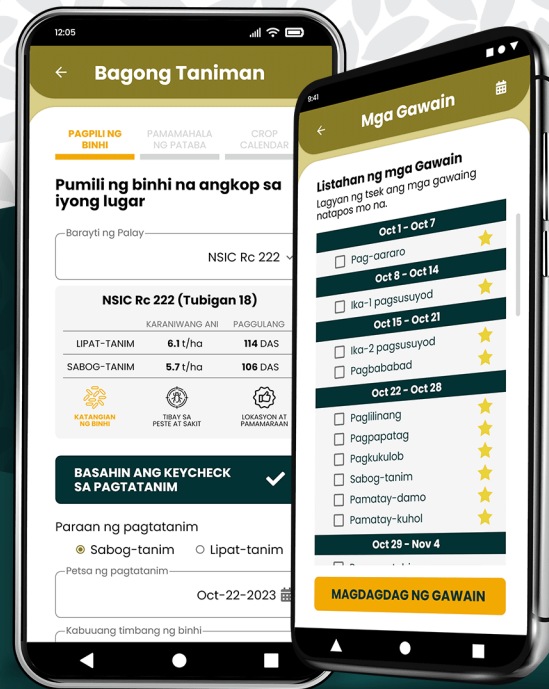

Checkang Pagpapalalay sa PalayCheck app!

Ang **PalayCheck app** ay isang farm management smartphone app na naka-ayon sa PalayCheck system. Gamit ang app na ito:

- 1 Matutulungan sa tamang pagpapalalay ng cropping season
- 2 Makatatanggap ng gabay na angkop sa inyong lugar at yugto ng palay
- 3 Maayos na makapaglista ng mga gawain at gastos

I-download na ang **PalayCheck app!**

I-scan ang QR code o bisitahin ang link na ito para sa iba pang impormasyon

palaycheckapp.philrice.gov.ph

I-download na ang **PalayCheck app!**

I-scan ang QR code o bisitahin ang link na ito para sa iba pang impormasyon