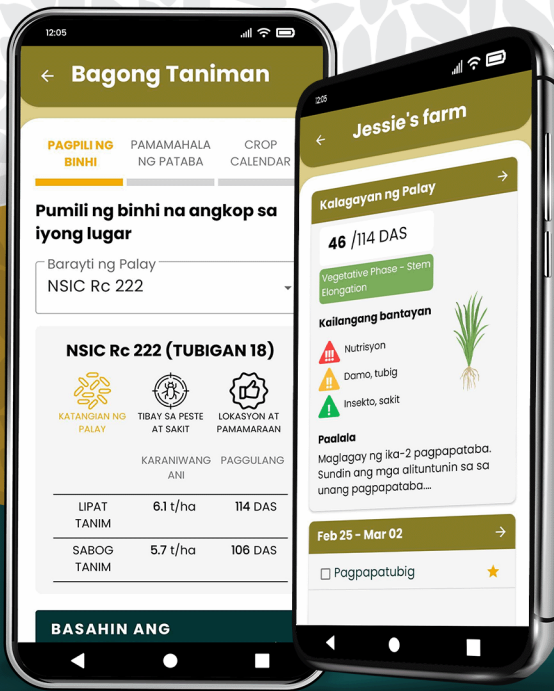

Check ang Pagpapalalay sa PalayCheck app!

Ang **PalayCheck app** ay isang smartphone app na naka-ayon sa PalayCheck System. Ang PalayCheck System ay isang gabay sa pagpapalayan o sistema ng pamamahala ng palay. Gamit ang app na ito:

- 1 Matutulungan sa tamang pagpapalano kada taniman.
- 2 Makatatanggap ng gabay na angkop sa inyong lugar at yugto ng palay
- 3 Makapaglilista nang maayos ng mga gawain at gastos

I-download na ang **PalayCheck app!**